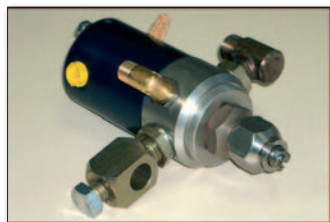

Шприцпистолети

VIALINE Airless
шприцпистолет

за всички типове машини, които са предвидени за Airless цветен или 2K-режим на работа

- части за боята от благородна стомана (за водни бои)
- иглени уплътнения, само - регулиращи се с постоянно триене
- възможно преустройство към VIALINE шприцпистолет за разпръсквач въздух
- възможна наклонена подредба при системи от 2 пистолета
- Опция: обратно отговарящо устройство
- без дюза
- за всички типове машини, които са предвидени за 2K-режим на работа
- Ширина на линиите при двойни шприцпистолети: 10/10 см до 15/15 см
- подходящ и за Airless 1K бои
- за съотношение на смесване 1:1 и 98:2
- Опция: обратно отговарящо устройство
- без дюза