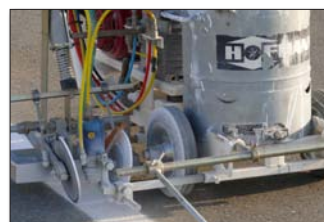

H5-1 Máquina pintabandas para instalaciones deportivas / estadios

La máquina de marcaje H5-1, conducida a mano, está adecuada especialmente para señalización de instalaciones deportivas / estadios así como para las más pequeñas necesidades de utilización en el sector público y privado

- Con pocas maniobras sencillamente desmontable y, por tanto, fácil de transportar.
- Equipo con una pistola manual adicional posible.
- Enclavamiento de la rueda trasera para un sencillo mantenimiento de la dirección hacia delante.
- Anchuras de línea uniforme, también en curvas cerradas.
- Es posible la utilización de bidones de material de 10 l de uso común en el mercado.
- Anchuras de línea: 5-15 cm (dependiendo del equipamiento)

Datos técnicos

Motor de gasolina Honda de 1 cilindro de 160 cm³, refrigerado por aire

3,2 kW a 3 000 r.p.m.

Potencia del aire: hasta 360 l/min. (compresor de 2 cilindros)

Medidas (L x An x Al mm): 1 500 x 800 x 1 050 (dependiendo del equipamiento)